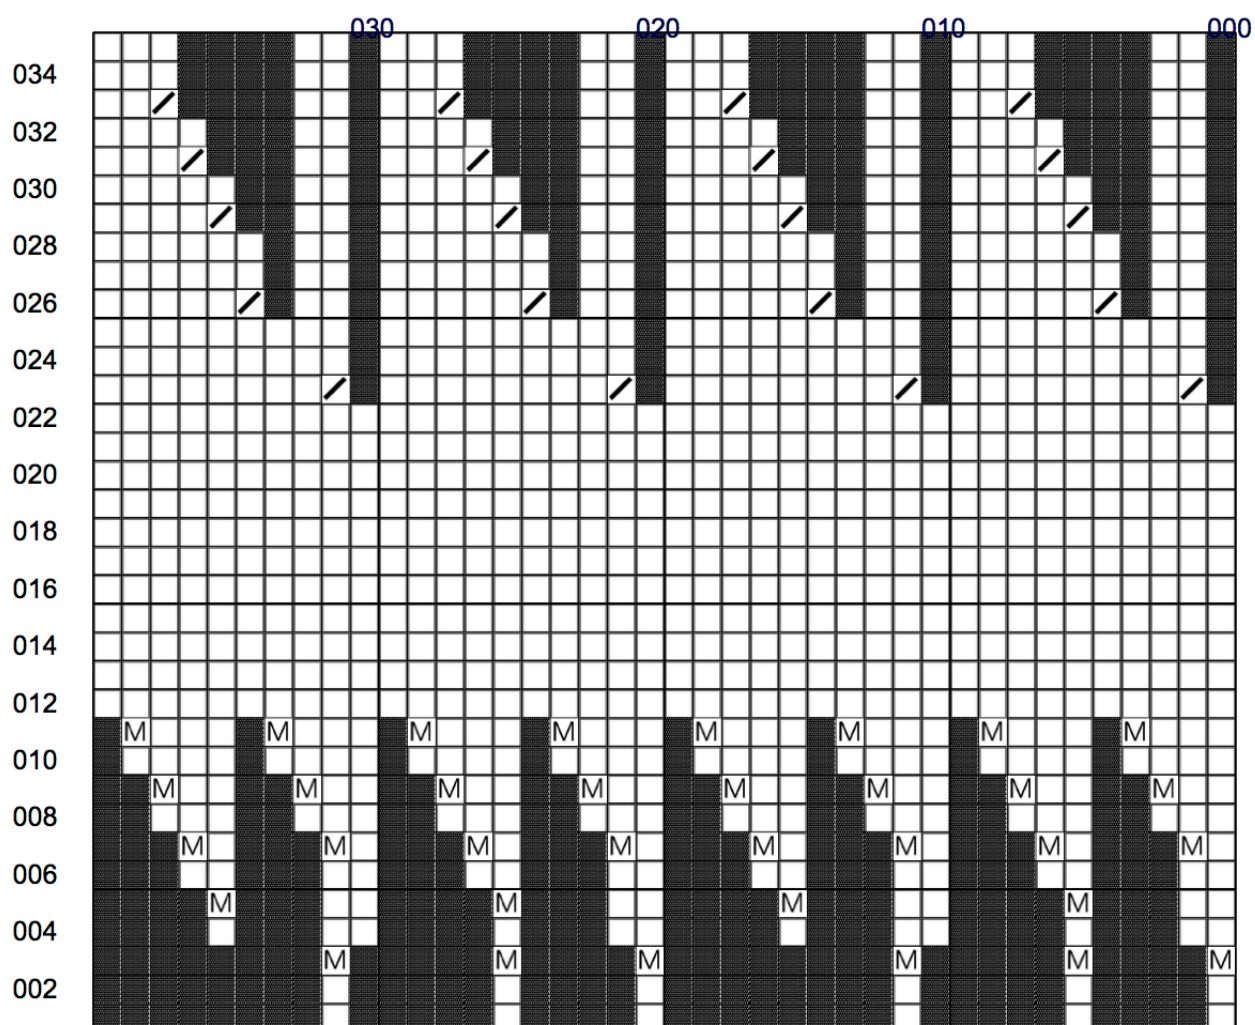

Diagramme Corps de Pieuvre tricot PPSC version 2017

Symboles	Signification	Nombre de points
□	m end sur l'end, env sur l'env	949
/	2m ens end sur l'end, env sur l'env	20
■	pas de point ici	409
M	1 augm end sur l'end, env sur l'env	34